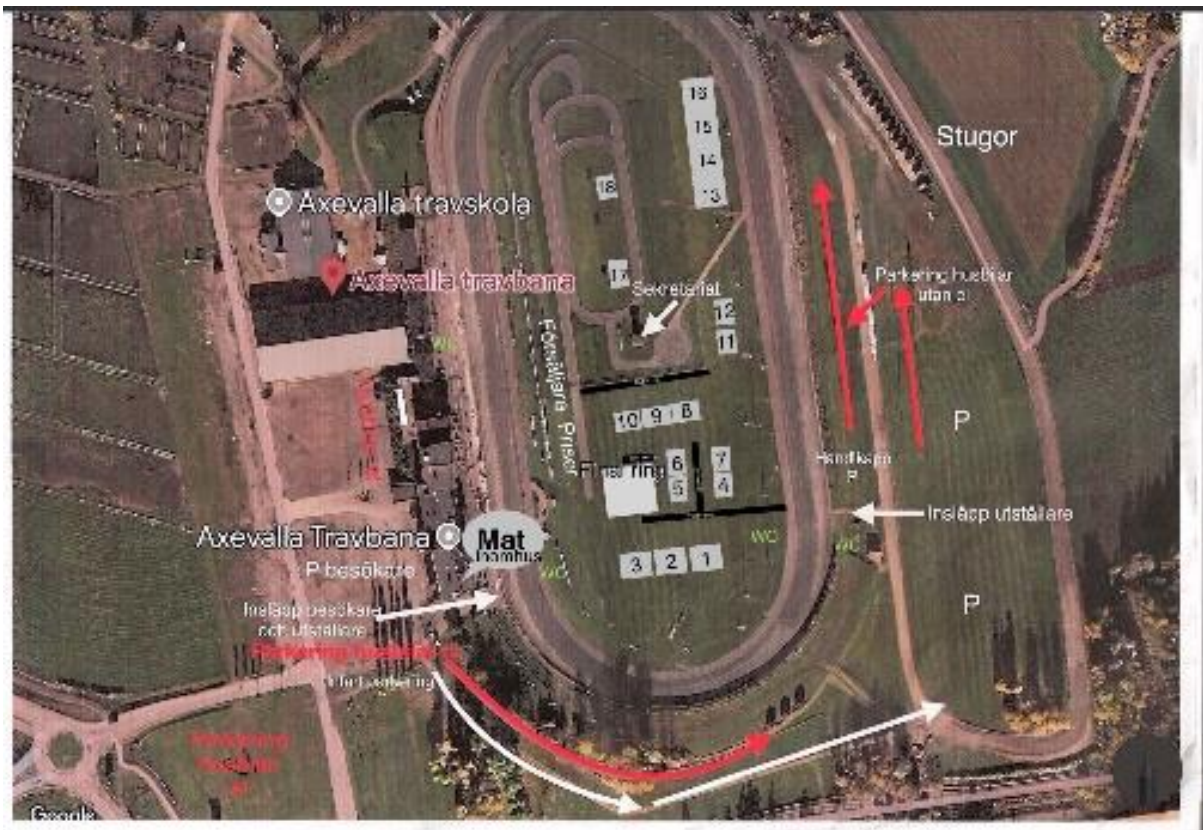

Betala med Swish

123-618 52 19

Parkering 50 kr

Betalning parkering

Betala med Swish

123-687 27 58

Skaraborgs KK

Betalning entré

monster

SKARABORGS KENNELKLUBB ÖNSKAR ALLA
LYCKA TILL I RINGARNA!