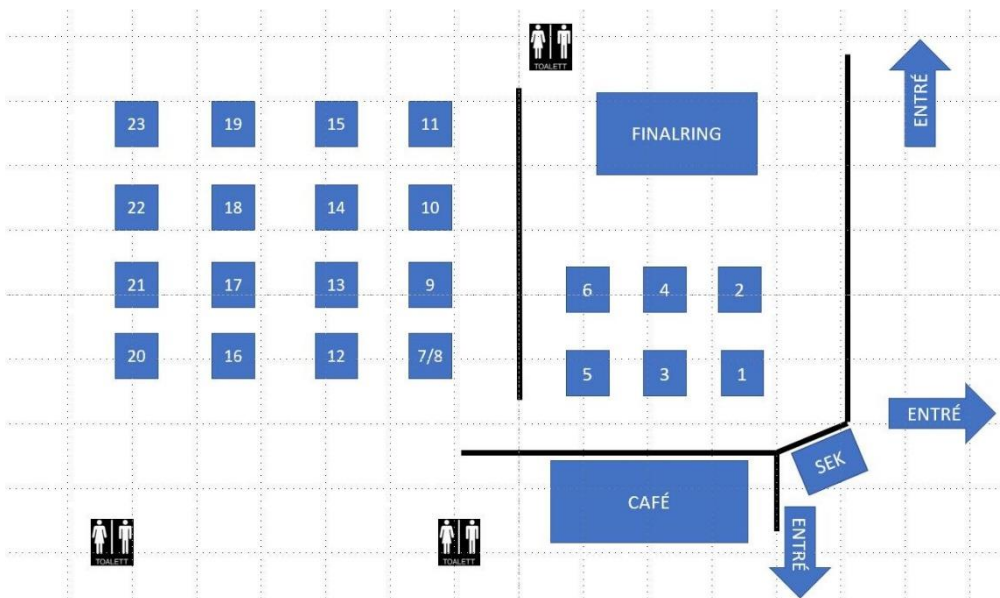

VALPAR UNDER 4 MÅNADER FÅR EJ VISTAS PÅ UTSTÄLLNINGSPLETSEN

Allmänna upplysningar samt telefon under utställningsdagarna 072-7249140 (Ingunn) 0723-888809 (Tina)

Frågor om anmälningar kontakta DOGFIX **vardagar 16.30 – 20.00** på tel 076-839 88 98.

VÄGBESKRIVNING: Idrottsvägen 2, 747 40 Gimo, **Koordinator WGS 84 (lat, lon):** N 60° 10.429', E 18° 10.012' **WGS 84 decimal (lat, lon):** 60.17381, 18.16686 **RT90:**6675150, 1631075 **SWEREF99:**6674982, 675668.

Från E4 norrifrån ta väg 292 mot Österbybruk och sedan vidare mot Gimo. E4 söderifrån ta av väg 288 mot Östhammar.

Inträde icke medlem 50 kr, medlem 40 kr. Medtag medlemskort. Betalning helst med swish eller kort. Du som anmält hund visar upp nummerlappen så parkerar du gratis.