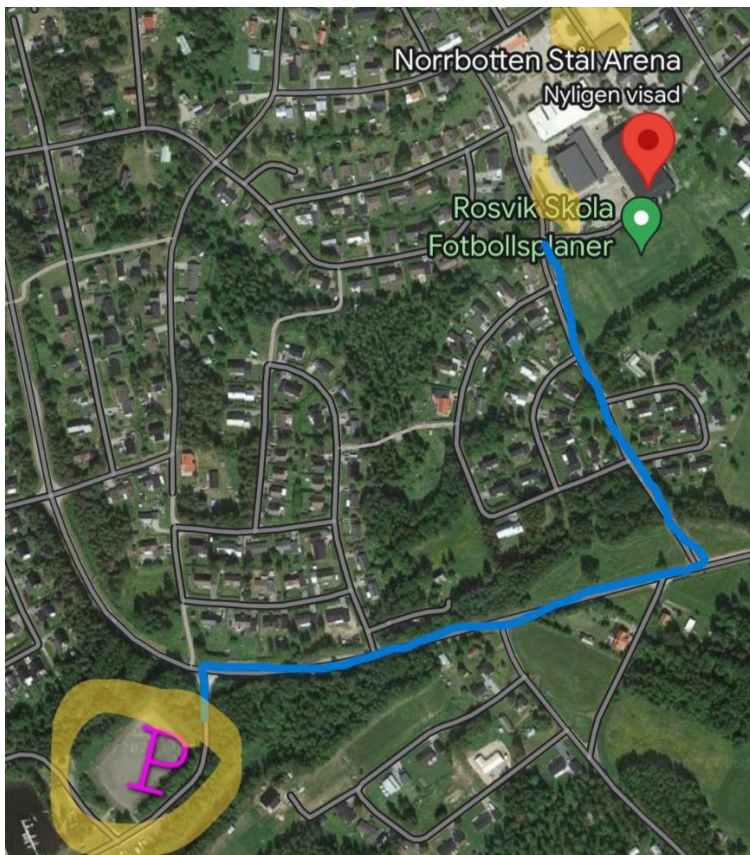

OBS! PARKERING ROSVIK OBS!

Då det är lite sämre med parkeringsmöjligheter väldigt nära utställningsområdet; kostnad 80 kr (nära ishallen) ber vi Er att respektera ca tider i ringarna.

Det finns även en parkering en bit ifrån; kostnad 40 kr.

Det kommer att finnas möjlighet till skjuts mellan denna parkering och utställningsområdet.

Se karta nedan.

Avlastningsyta finns i anslutning till utställningsområdet.